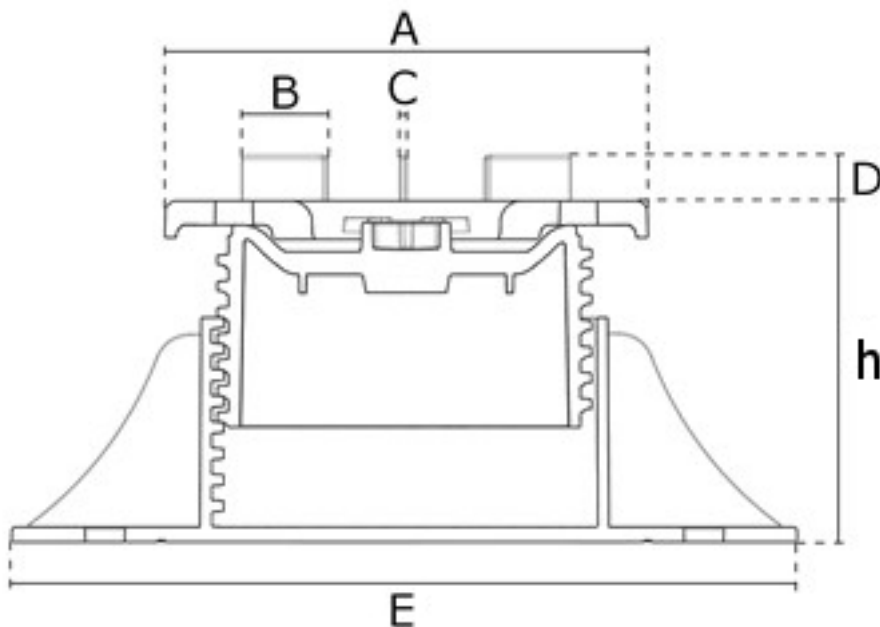

## Wspornik tarasowy regulowany standard plus - fuga 2mm

Zakres regulacji	Cena	Karton
22-35 [mm]	8,60 PLN / szt.	25 szt.
35-55 [mm]	8,90 PLN / szt.	25 szt.
55-95 [mm]	8,95 PLN / szt.	25 szt.
95-165 [mm]	9,70 PLN / szt.	25 szt.
165-235 [mm]	12,10 PLN / szt.	25 szt.
200-270 [mm]	17,40 PLN / szt.	25 szt.
260-340 [mm]	17,80 PLN / szt.	25 szt.
305-375 [mm]	22,50 PLN / szt.	25 szt.
365-445 [mm]	23,90 PLN / szt.	25 szt.
410-480 [mm]	28,60 PLN / szt.	25 szt.
470-550 [mm]	30,00 PLN / szt.	25 szt.

Regulowany wspornik do **plyt tarasowych**. Średnica podstawy 200mm. Zachowuje dystans pomiędzy płytami o szerokości 2mm.

A	B	C	D	E	h
120mm	18mm	2mm	10mm	200mm	Zależne od zakresu regulacji