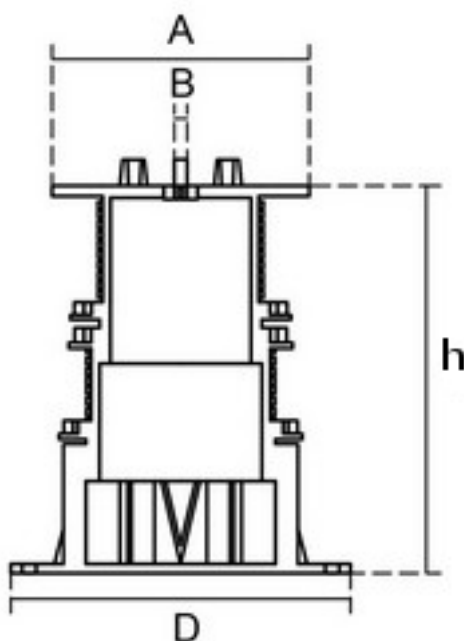

## Wspornik regulowany mega - fuga 6 mm - płyty pow. 20 mm

Zakres regulacji	Cena	Karton
35-50 [mm]	17,00 PLN / szt.	20szt.
50-75 [mm]	22,00 PLN / szt.	20szt.
75-120 [mm]	24,00 PLN / szt.	20szt.
115-220 [mm]	32,00 PLN / szt.	20szt.
215-320 [mm]	41,00 PLN / szt.	20szt.
315-420 [mm]	50,00 PLN / szt.	20szt.
415-520 [mm]	59,00 PLN / szt.	20szt.
515-620 [mm]	68,00 PLN / szt.	20szt.
615-720 [mm]	77,00 PLN / szt.	20szt.
715-820 [mm]	86,00 PLN / szt.	20szt.
815-920 [mm]	95,00 PLN / szt.	20szt.
915-1020 [mm]	104,00 PLN / szt.	20szt.

Wspornik regulowany mega do **plyt tarasowych** tworzący szczelinę szerokości 6 mm. Średnica podstawy 200 mm.

A	B	D	h
150mm	6mm	200mm	Zależne od zakresu regulacji