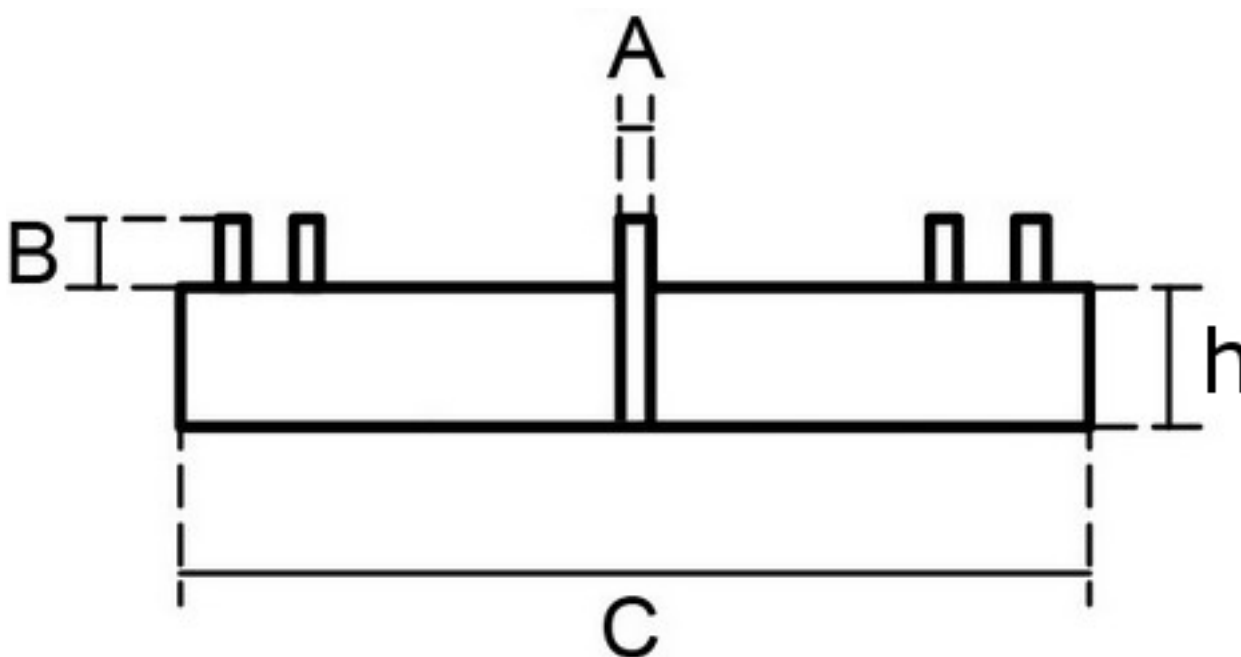

Wspornik tarasowy łączony o wysokości - 20mm

Wysokość
20 [mm]

Cena
3,10 PLN / szt.

Karton
150 szt.

Wspornik tarasowy o wysokości 20mm i średnicy 150mm.

Produkt przystosowany do modułowego łączenia. Kompatybilny z pozostałymi wspornikami łączonymi, co daje możliwość dopasowania żądanej wysokości.

Możliwość połączenia maksymalnie 5 elementów.

A	B	C	h
4 mm	11,5 mm	150 mm	20 mm