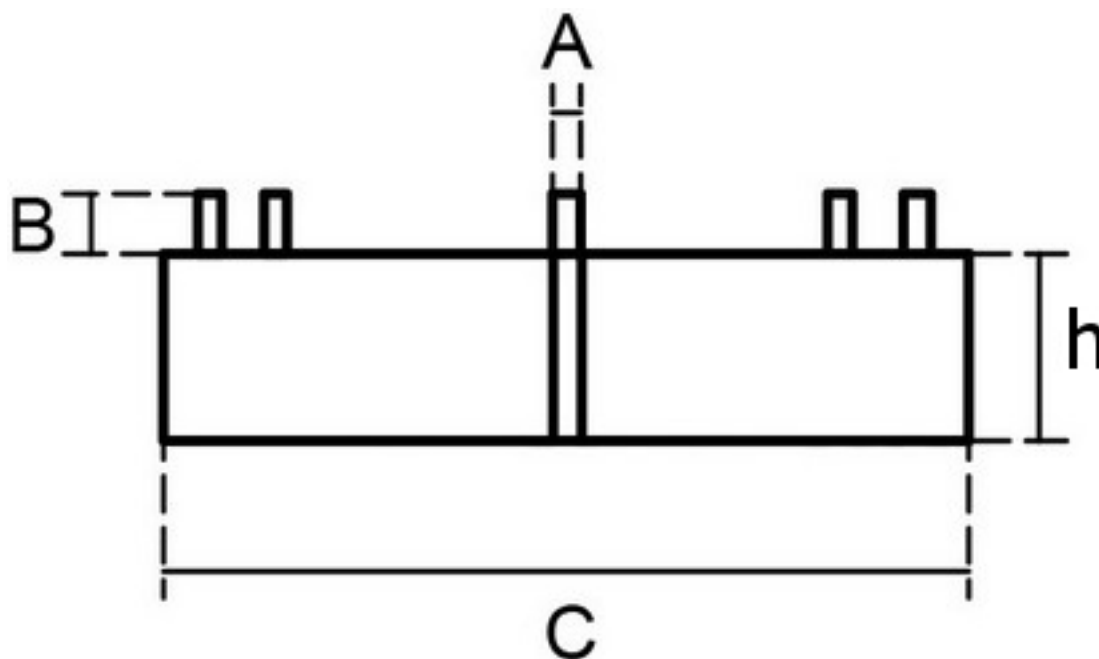

## Wspornik tarasowy łączony o wysokości - 30mm

**Wysokość**

30 [mm]

**Cena**

3,90 PLN / szt.

**Karton**

100 szt.

Wspornik tarasowy o wysokości 30mm i średnicy 150mm.

Produkt przystawowany do modułowego łączenia. Kompatybilny z pozostałymi wspornikami łączonymi, co daje możliwość dopasowania żądanej wysokości.

Możliwość połączenia maksymalnie 5 elementów.

A	B	C	h
4 mm	11,5 mm	150 mm	30 mm